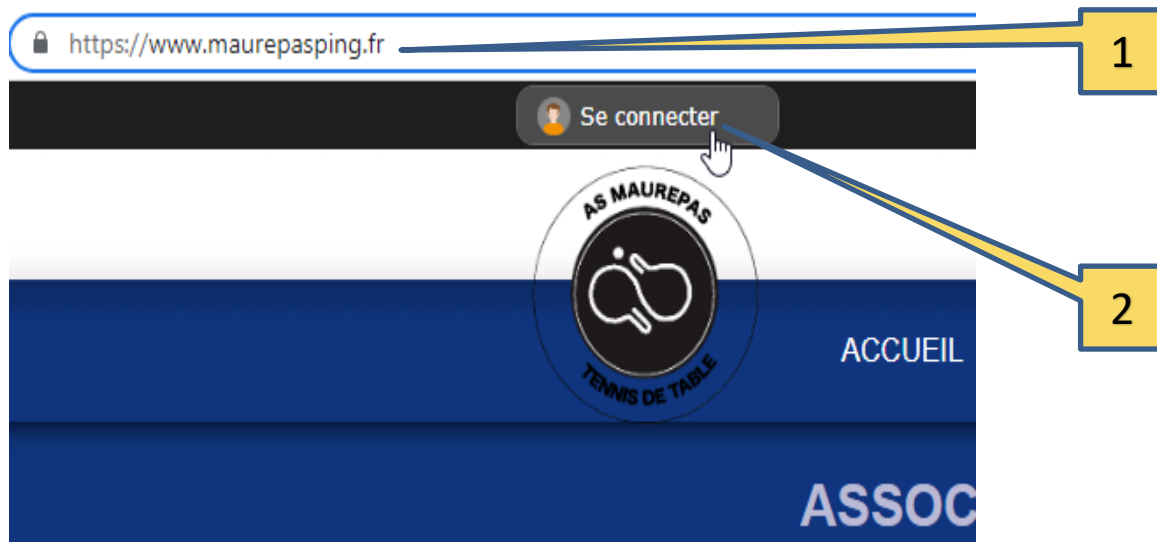

# ASSOCIATION SPORTIVE DE MAUREPAS TENNIS DE TABLE

Connexion à  
l'ASMTT

## Création du compte

1. Se rendre à l'adresse <https://maurepasing.fr>
2. Cliquez sur « Se connecter »

3. Puis cliquez sur « Créer un compte »

Participer au site

Connectez vous sur la plateforme  
**sportsregions.fr**  
L'internet des associations sportives